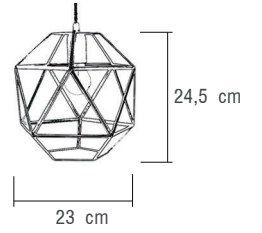

ALBERTI

Farol / Farol wall lamp / 7452/1

Un farol que combina la delicadeza del cristal (transparente u opal) con la sofisticación del latón, acompañado por un toque de elegancia en su cable textil dorado.

A lantern that combines the delicacy of crystal (transparent or opal) with the sophistication of brass, complemented by an elegant golden textile cable.

1-E27

1-E27

Metal: ● LA (Latón)

Vidrio: ● TR (Transparente) ● OP (Opal)

230V 50Hz E27 (Max. 40W)