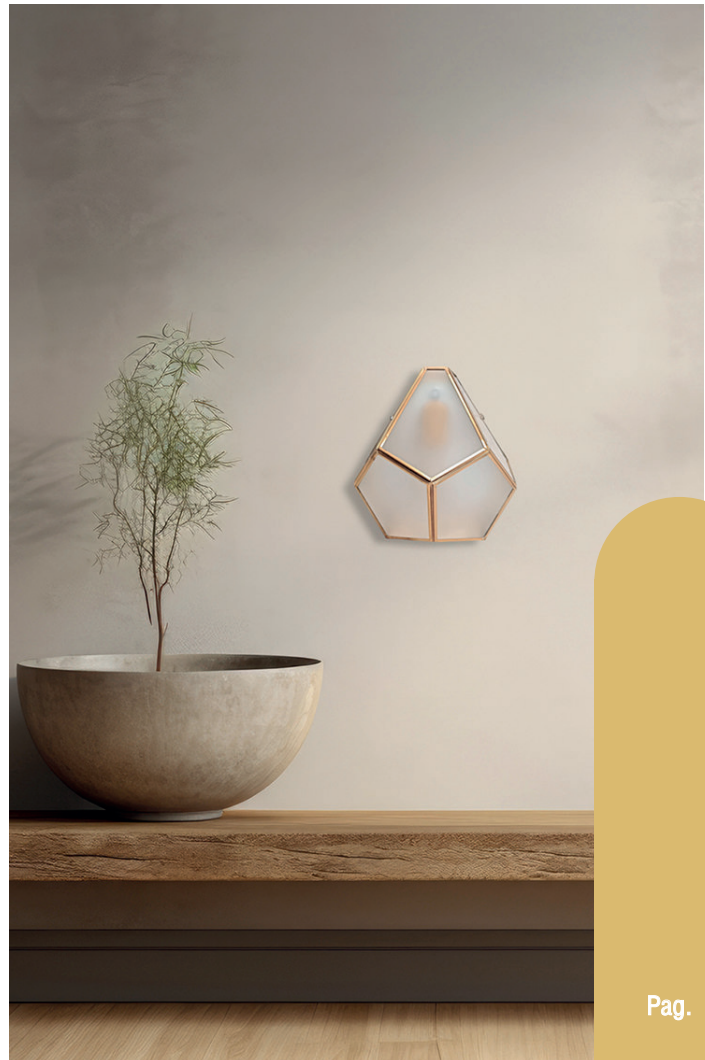

230V 50Hz E27 (Max. 40W)

Metal: ● LA (Latón) **Vidrio:** ● TR (Transparente) ● OP (Opal)