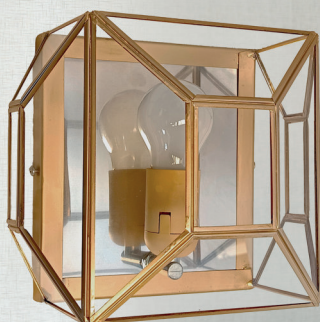

Ref. 7471/1LATR

1-E27

230V 50Hz E27 (Max. 40W)

Metal: ● LA (Latón)   **Vidrio:** ● TR (Transparente) ● OP (Opal)