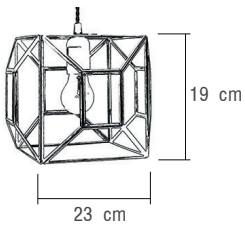

Ref. 7451/1LATR

1-E27

Ref. 7451/1LAOP

1-E27

Aplique / Wall lamp / 7471/1

Aplique que combina la elegancia del cristal transparente u opal con la distinción del latón.
Un diseño sofisticado que aporta estilo y calidez a cualquier espacio.
A wall sconce that combines the elegance of transparent or opal crystal with the distinction of brass.
A sophisticated design that brings style and warmth to any space.