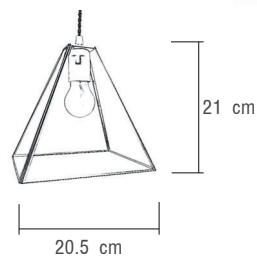

Ref. 7455/1LAOP

1-E27