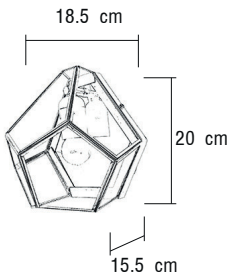

Ref. 7472/1LAOP

1-E27