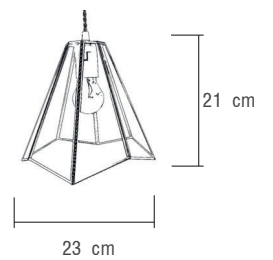

230V 50Hz E27 (Max. 40W)

Metal: ● LA (Latón)   **Vidrio:** ● TR (Transparente) ● OP (Opal)