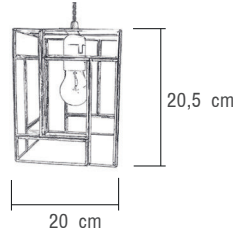

ARNICHES

Farol / Farol wall lamp / 7454/1

Farol que destaca por la combinación del cristal en acabado transparente u opal con los detalles en latón. Su diseño refinado aporta un aire de sofisticación y distinción a cualquier espacio.
A lantern that stands out for its combination of transparent or opal crystal with brass details. Its refined design brings an air of sophistication and distinction to any space.

Ref. 7454/1LATR
1-E27