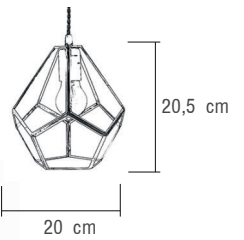

Ref. 7453/1LATR

1-E27