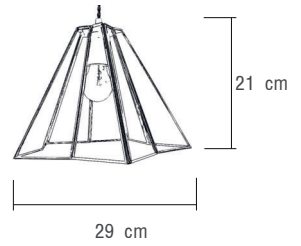

ASENSI

Farol / Farol wall lamp / 7456/1

Farol que combina la tradición artesanal con la delicadeza del cristal en acabados opal o transparente. Su diseño se completa con un cable trenzado en tono dorado, aportando un toque exclusivo y elegante. Lantern that combines handcrafted tradition with the delicacy of opal or clear glass finishes. Its design is completed with a braided cable in a golden tone, adding an exclusive and elegant touch.

Metal: ● LA (Lat n)   **Vidrio:** ● TR (Transparente) ● OP (Opal)   230V 50Hz E27 (Max. 40W)