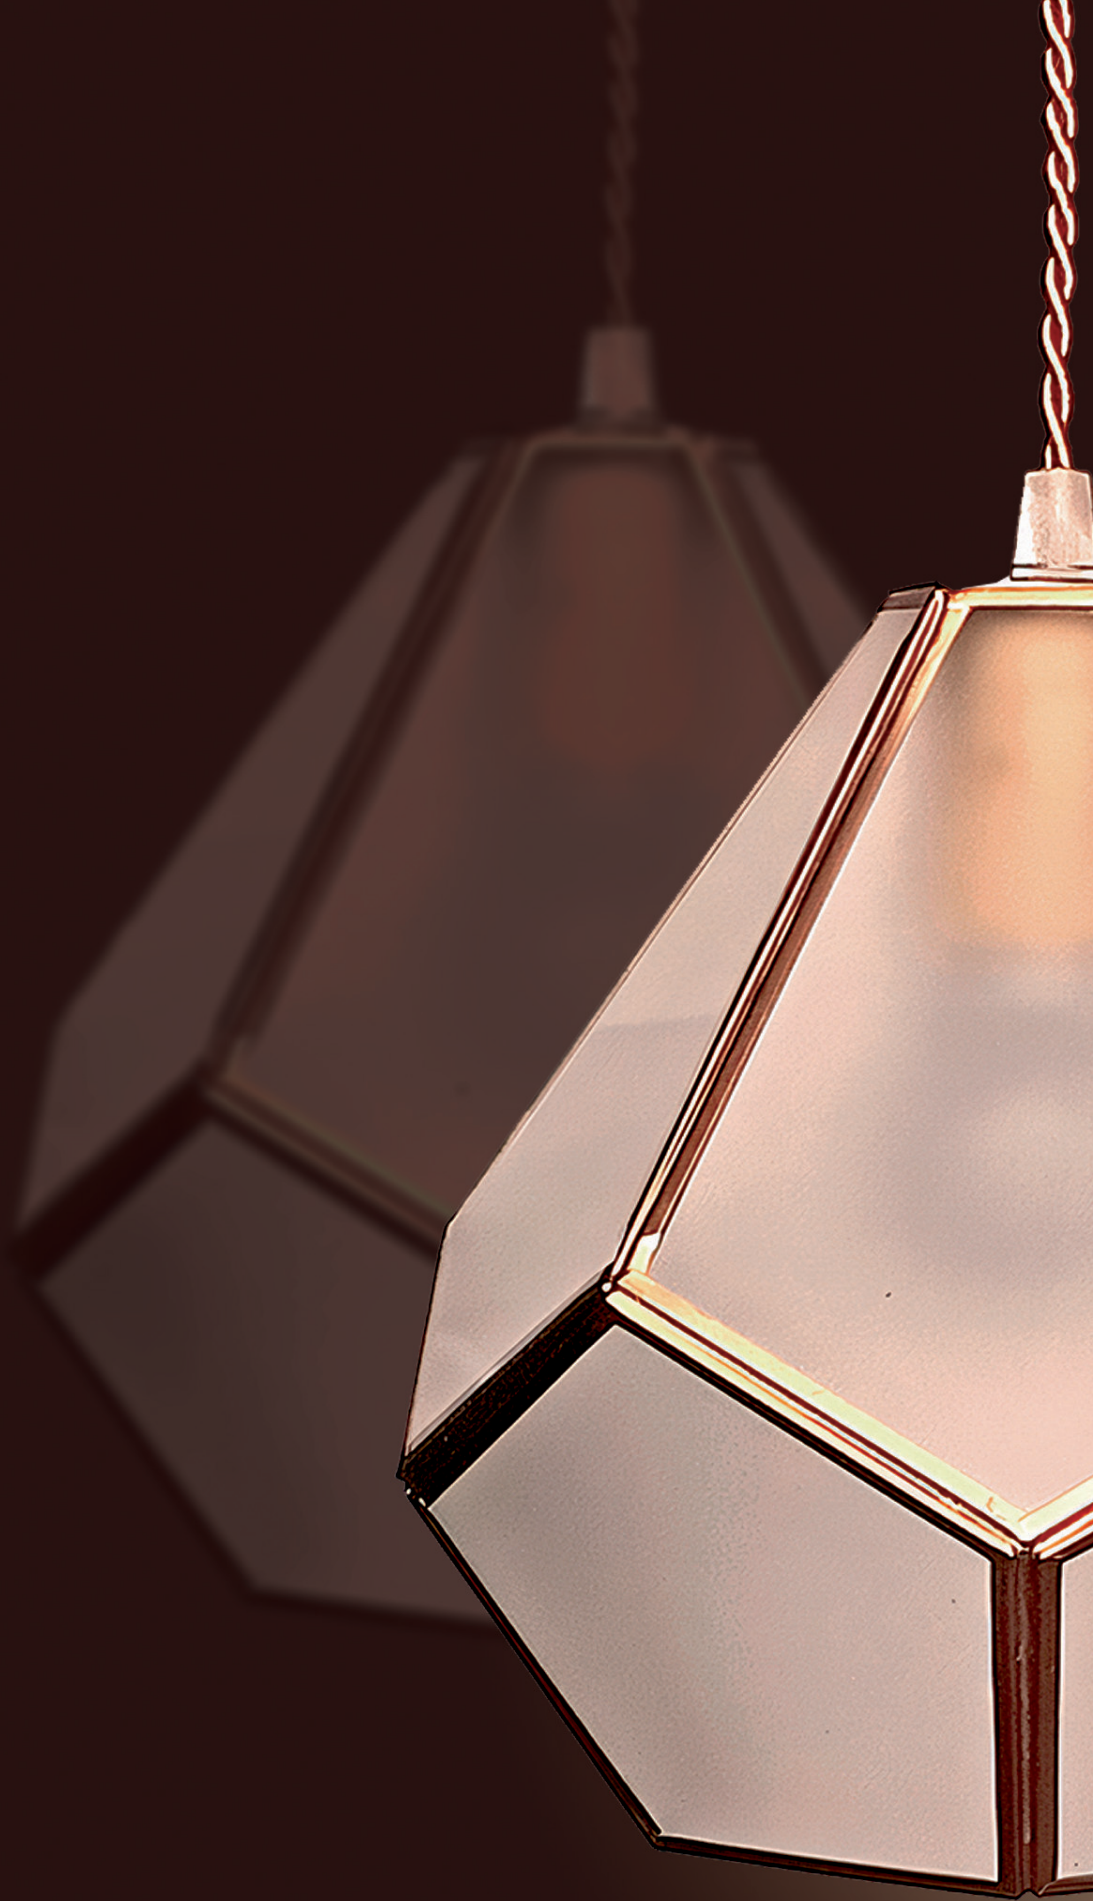

SEI3

ARTESANÍA DEL METAL

SEI3
ARTESANÍA DEL METAL

Spain
Granada

Serie
Artística
Granadino
Latón

Brass
Granadine
Artistic
Series

ALARCON

Farol / Farol wall lamp / 7451/1

Farol que une la elegancia del cristal transparente u opal, con la distinción del latón.
Su diseño se complementa con un refinado cable textil en tono dorado, que añade un toque de sofisticación.
A lantern that combines the elegance of transparent or opal crystal with the distinction of brass.
Its design is complemented by a refined golden textile cable, adding a touch of sophistication.

Ref. 7451/1LATR

1-E27

Ref. 7451/1LAOP

1-E27

Aplique / Wall lamp / 7471/1

Aplique que combina la elegancia del cristal transparente u opal con la distinción del latón.
Un diseño sofisticado que aporta estilo y calidez a cualquier espacio.
A wall sconce that combines the elegance of transparent or opal crystal with the distinction of brass.
A sophisticated design that brings style and warmth to any space.

Farol / Farol wall lamp / 7453/1

Farol que une la elegancia del cristal transparente u opal, con la distinción del latón.
Su diseño se complementa con un refinado cable textil en tono dorado, que añade un toque de sofisticación.
A lantern that combines the elegance of transparent or opal crystal with the distinction of brass.
Its design is complemented by a refined golden textile cable, adding a touch of sophistication.