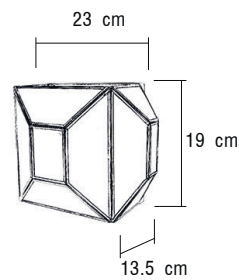

Ref. 7451/1LATR

1-E27

Ref. 7451/1LAOP

1-E27

Aplique / Wall lamp / 7471/1

Aplique que combina la elegancia del cristal transparente u opal con la distinción del latón.
Un diseño sofisticado que aporta estilo y calidez a cualquier espacio.
A wall sconce that combines the elegance of transparent or opal crystal with the distinction of brass.
A sophisticated design that brings style and warmth to any space.